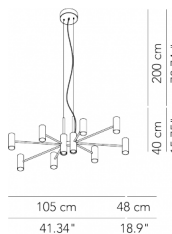

Sospensione - L. 100	ø 110 x 55 x 50 cm 12 Kg	lamp type 16xE27 + 2xGU10 max watt 16 X 42W HES + 2 X 28W HES	CHLESO100G01
Sospensione - L. 100	ø 105 x 48 x 40 cm 12 Kg	lamp type 18xGU10 max watt 28 W HES	CHLESO100G11
Sospensione - L. 150	ø 150 x 70 x 50 cm 14 Kg	lamp type 16xE27 + 2xGU10 max watt 16 X 42W HES + 2 X 28W HES	CHLESO150G01
Sospensione - L. 150	ø 140 x 65 x 40 cm 14 Kg	lamp type 18xGU10 max watt 28 W HES	CHLESO150G11

Plafoniera - L. 100	ø 110 x 55 x 54 cm 12 Kg	lamp type 8xE27 + 10xGU10 max watt 8 X 42W HES + 10 X 28W HES	CHLEPL100G01
Plafoniera - L. 100	ø 105 x 48 x 44 cm 12 Kg	lamp type 18xGU10 max watt 28 W HES	CHLEPL100G11
Plafoniera - L. 150	ø 150 x 70 x 54 cm 14 Kg	lamp type 8xE27 + 10xGU10 max watt 8 X 42W HES + 10 X 28W HES	CHLEPL150G01
Plafoniera - L. 150	ø 140 x 65 x 44 cm 14 Kg	lamp type 18xGU10 max watt 28 W HES	CHLEPL150G11