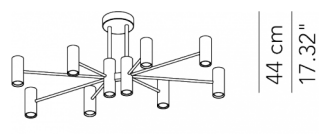

105 cm   48 cm
41.34"   18.9"