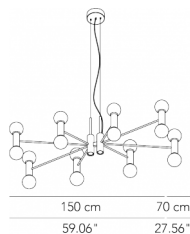

Sospensione - L. 100	ø 110 x 55 x 50 cm 12 Kg	lamp type 16xE27 + 2xGU10 max watt 16 X 42W HES + 2 X 28W HES	CHLESO100G01
Sospensione - L. 100	ø 105 x 48 x 40 cm 12 Kg	lamp type 18xGU10 max watt 28 W HES	CHLESO100G11
Sospensione - L. 150	ø 150 x 70 x 50 cm 14 Kg	lamp type 16xE27 + 2xGU10 max watt 16 X 42W HES + 2 X 28W HES	CHLESO150G01
Sospensione - L. 150	ø 140 x 65 x 40 cm 14 Kg	lamp type 18xGU10 max watt 28 W HES	CHLESO150G11