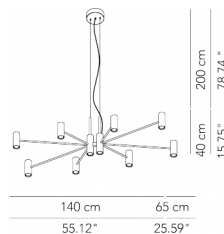

Sospensione - L. 100	ø 110 x 55 x 50 cm 12 Kg	lamp type 16xE27 + 2xGU10 max watt 16 X 42W HES + 2 X 28W HES	CHLESO100G01
Sospensione - L. 100	ø 105 x 48 x 40 cm 12 Kg	lamp type 18xGU10 max watt 28 W HES	CHLESO100G11
Sospensione - L. 150	ø 150 x 70 x 50 cm 14 Kg	lamp type 16xE27 + 2xGU10 max watt 16 X 42W HES + 2 X 28W HES	CHLESO150G01
Sospensione - L. 150	ø 140 x 65 x 40 cm 14 Kg	lamp type 18xGU10 max watt 28 W HES	CHLESO150G11

Plafoniera - L. 100	ø 110 x 55 x 54 cm 12 Kg	lamp type 8xE27 + 10xGU10 max watt 8 X 42W HES + 10 X 28W HES	CHLEPL100G01
Plafoniera - L. 100	ø 105 x 48 x 44 cm 12 Kg	lamp type 18xGU10 max watt 28 W HES	CHLEPL100G11
Plafoniera - L. 150	ø 150 x 70 x 54 cm 14 Kg	lamp type 8xE27 + 10xGU10 max watt 8 X 42W HES + 10 X 28W HES	CHLEPL150G01
Plafoniera - L. 150	ø 140 x 65 x 44 cm 14 Kg	lamp type 18xGU10 max watt 28 W HES	CHLEPL150G11

110 cm 55 cm
43.31" 21.65"

105 cm 48 cm
41.34" 18.9"

150 cm 70 cm
59.06" 27.56"

140 cm 65 cm
55.12" 25.59"