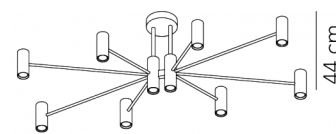

140 cm   65 cm
55.12"   25.59"