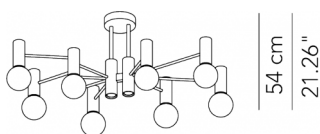

Plafoniera - L. 100	ø 110 x 55 x 54 cm 12 Kg	lamp type 8xE27 + 10xGU10 max watt 8 X 42W HES + 10 X 28W HES	CHLEPL100G01
Plafoniera - L. 100	ø 105 x 48 x 44 cm 12 Kg	lamp type 18xGU10 max watt 28 W HES	CHLEPL100G11
Plafoniera - L. 150	ø 150 x 70 x 54 cm 14 Kg	lamp type 8xE27 + 10xGU10 max watt 8 X 42W HES + 10 X 28W HES	CHLEPL150G01
Plafoniera - L. 150	ø 140 x 65 x 44 cm 14 Kg	lamp type 18xGU10 max watt 28 W HES	CHLEPL150G11