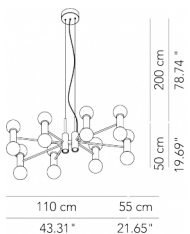

Sospensione - L. 100	ø 110 x 55 x 50 cm 12 Kg	lamp type 16xE27 + 2xGU10 max watt 16 X 42W HES + 2 X 28W HES	CHLESO100G01
Sospensione - L. 100	ø 105 x 48 x 40 cm 12 Kg	lamp type 18xGU10 max watt 28 W HES	CHLESO100G11
Sospensione - L. 150	ø 150 x 70 x 50 cm 14 Kg	lamp type 16xE27 + 2xGU10 max watt 16 X 42W HES + 2 X 28W HES	CHLESO150G01
Sospensione - L. 150	ø 140 x 65 x 40 cm 14 Kg	lamp type 18xGU10 max watt 28 W HES	CHLESO150G11