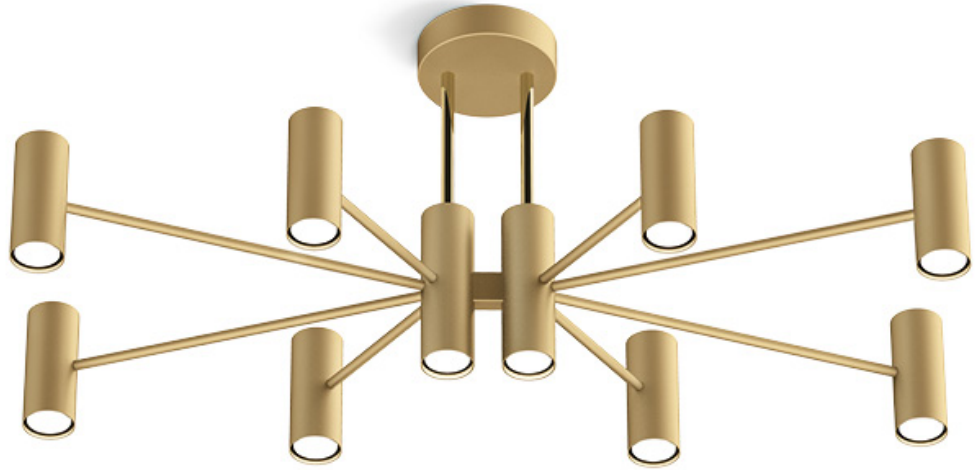

General technical features
products: Chandelier Longue
Paolo Grasselli 2019

Finiture

Colori

Bianco Oro

Nero

Oro opaco

Lampada in metallo

Biemissione

Sospensione - L. 100	ø 110 x 55 x 50 cm 12 Kg	lamp type 16xE27 + 2xGU10 max watt 16 X 42W HES + 2 X 28W HES	CHLESO100G01
Sospensione - L. 100	ø 105 x 48 x 40 cm 12 Kg	lamp type 18xGU10 max watt 28 W HES	CHLESO100G11
Sospensione - L. 150	ø 150 x 70 x 50 cm 14 Kg	lamp type 16xE27 + 2xGU10 max watt 16 X 42W HES + 2 X 28W HES	CHLESO150G01
Sospensione - L. 150	ø 140 x 65 x 40 cm 14 Kg	lamp type 18xGU10 max watt 28 W HES	CHLESO150G11

IP20

Applique singola

Applique singola

Applique doppia

Applique doppia

* on demand

Technical features

products: Chandelier Longue Plafoniera
Paolo Grasselli 2019