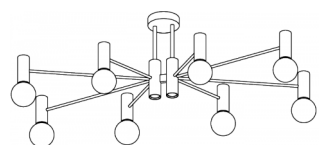

150 cm   70 cm
59.06"   27.56"