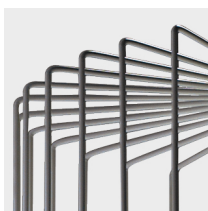

General technical features

products: Icaro ball

design: Brian Rasmussen 2012

Finiture

Colori

Bianco

Nero

Acciaio naturale

Tessuti diffusore

Cotone

Washable

Lampada in metallo

IP20

Particolare finitura
in bianco

Particolare finitura
in nero

Particolare finitura
in vernice
trasparente
(Acciaio naturale)

Dettaglio rosone

Icaro Ball 90
Dettaglio rosone

* on demand

** cable on measure

Technical features

products: Icaro ball Sospensione
design: Brian Rasmussen 2012

Sospensione - ø 50	ø 50 x 48 6 Kg	lamp type 1xE27 max watt 42 W HES	IBIESO050G01
Sospensione - ø 60	ø 60 x 57 10 Kg	lamp type 1xE27 max watt 42 W HES	IBIESO060G01
Sospensione - ø 75	ø 75 x 70 15 kg	lamp type 1xE27 max watt 42 W HES	IBIESO075G01
Sospensione - ø 90	ø 90 x 82 20 Kg	lamp type 1xE27 max watt 70 W HES	IBIESO090G01