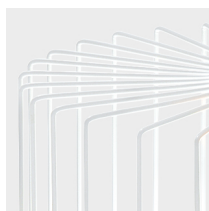

General technical features

products: Icaro ball

design: Brian Rasmussen 2012

Finiture

Colori

Bianco

Nero

Acciaio naturale

Tessuti diffusore

Cotone

Washable

Lampada in metallo

IP20

Particolare finitura
in bianco

Particolare finitura
in nero

Particolare finitura
in vernice
trasparente
(Acciaio naturale)

Dettaglio rosone

Icaro Ball 90
Dettaglio rosone

* on demand

** cable on measure

Technical features

products: Icaro ball Sospensione
design: Brian Rasmussen 2012

Sospensione - ø 50	ø 50 x 48 6 Kg	lamp type 1xE27 max watt 42 W HES	IBIESO050G01
Sospensione - ø 60	ø 60 x 57 10 Kg	lamp type 1xE27 max watt 42 W HES	IBIESO060G01
Sospensione - ø 75	ø 75 x 70 15 kg	lamp type 1xE27 max watt 42 W HES	IBIESO075G01
Sospensione - ø 90	ø 90 x 82 20 Kg	lamp type 1xE27 max watt 70 W HES	IBIESO090G01